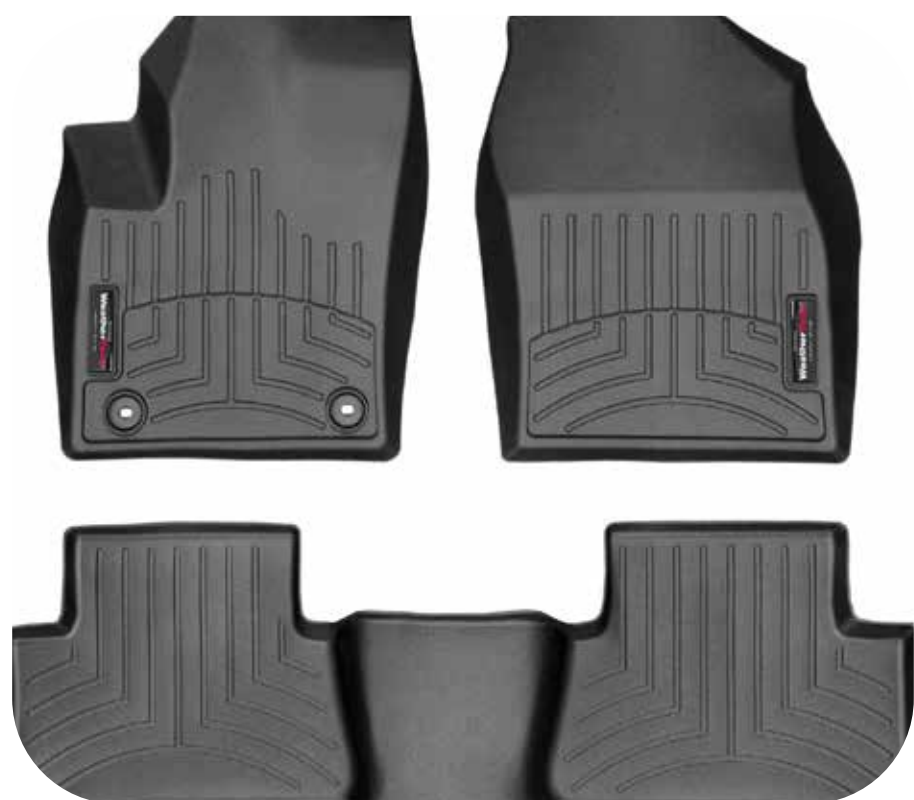

» **PISO WEATHERTECH
FILA1-2 COROLLA HYBRID
2021**

WT44153912

RETAIL-WT44153912

$ 258.00

- Son las únicas alfombras que cubren en su totalidad el piso del cabina de su vehículo.
- Fácil limpieza y lavado, no se decoloran.
- Fabricadas exclusivamente en USA, y son diseñadas según la plataforma de su vehículo no son universales.