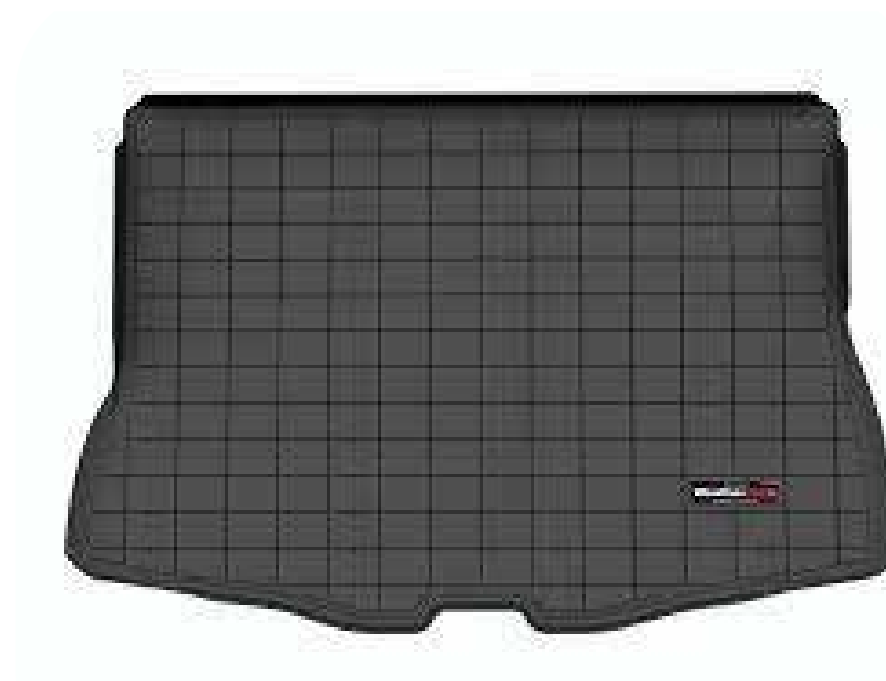

CATÁLOGO DE ACCESORIOS

RAIZE

Grupo Pana

» **NEBLINEROS HALOGENOS RAIZE**

8102552210PE

RETAIL-8102552210PE

\$ 215.00

- Faros neblineros con mica de policarbonato.
- Focos halógenos H16 12v 19W marca Osram.
- Incluye Kit de Instalación.
- No requiere cubierta externa.

» **BANDEJA DE MALETERA RAIZE 2022-UP**

WT401515

RETAIL-WT401515

\$ 134.00

- Son las únicas alfombras que cubren en su totalidad el piso del maletero de su vehículo.
- Fácil limpieza y lavado, no se decoloran.
- Fabricadas exclusivamente en USA, y son diseñadas según la plataforma de su vehículo no son universales

» **PISO FLOORLINER FILA 1-2 RAIZE CVT 200-UP**

WT44171512

RETAIL-WT44171512

\$ 285.00

- Son las únicas alfombras que cubren en su totalidad el piso del cabina de su vehículo.
- Fácil limpieza y lavado, no se decoloran.
- Fabricadas exclusivamente en USA, y son diseñadas según la plataforma de su vehículo no son universales.

» **PATÍN DE FIERRO RAIZE**

PATFIERAI

RETAIL-PATFIERAI

\$ 199.00

- Plancha de acero color negro o rojo, que cubre toda la parte baja.
- Espesor de la plancha de acero es de 3mm, incluye pernos de sujección.
- Apariencia deportiva con la inscripción del modelo RAIZE.