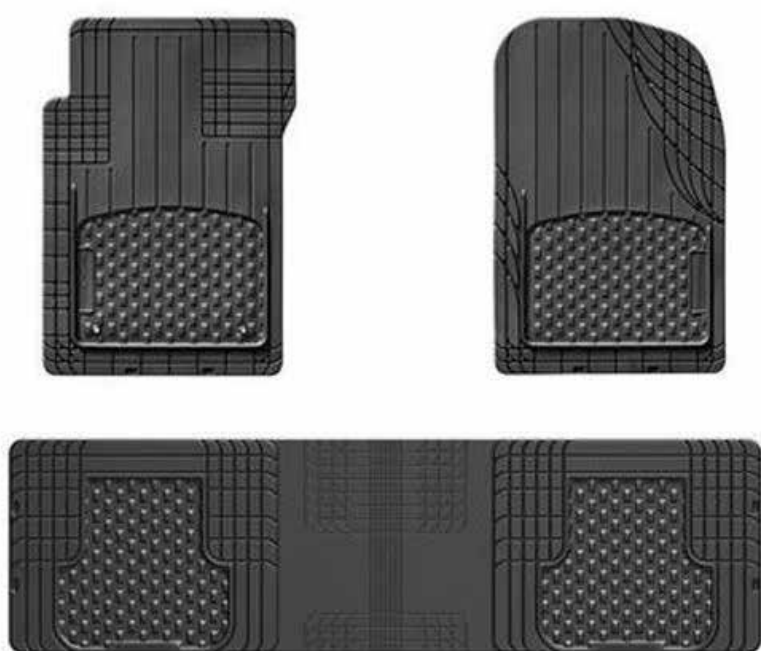

CATÁLOGO DE ACCESORIOS

YARIS

Grupo Pana

» **JUEGO DE TUERCAS PARA AROS - TRD**

TA21200003

RETAIL-TA21200003

\$ 388.00

- Juego de 24 tuercas en color negro.
- Logo TRD dorado.
- Aplicable sólo a aros de aleación TRD.
- Incluye acople para retirar tuercas.

» **ARO DE ALEACION 15 (1 unid)**

GA1211YARIS

RETAIL-GA1211YARIS

\$ 185.00

- Aro de aleación 15 x 6.5
- 4 Agujeros x 100 mm. Offset 35
- Acabado Hyper Silver
- Copa central con logo DR.
- Juego de 4 Aros Incluye Kit Instalación.

» **PISO AVM FILA 1 Y 2 UNIVERSAL (3PZAS)**

WTAVM3PZAS

RETAIL-WTAVM3PZAS

\$ 72.00

- Son las únicas alfombras que cubren el piso del cabina de su vehículo, piloto, copiloto y toda la segunda fila.
- Fácil limpieza y lavado, no se decoloran.
- Fabricadas y diseñadas exclusivamente en USA, para todo tipo de vehículo de dos filas de pasajeros.

» **PISO AVM CARGO MAT**

WTAVMCARGOMAT

RETAIL-WTAVMCARGOMAT

\$ 77.00

- Son las únicas alfombras que cubren el piso del maletero de su vehículo.
- Fácil limpieza y lavado, no se decoloran.
- Fabricadas y diseñadas exclusivamente en USA, para todo tipo de vehículo que cuente con zona de maletera.