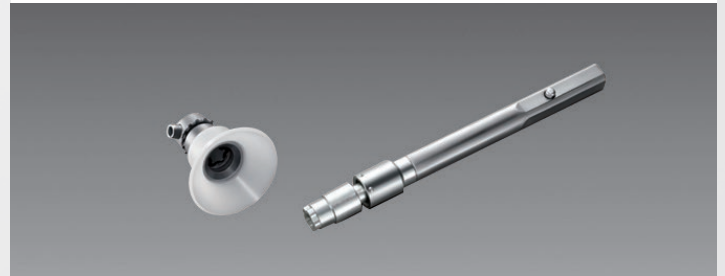

22. Seguro de llanta de repuesto (plug)

PC4580K001

- Asegura de forma práctica la rueda de auxilio.
- Su cerradura tiene un perfil redondeado y una llave codificada única, lo que hace que sea muy difícil forzarla con otro tipo de llave.