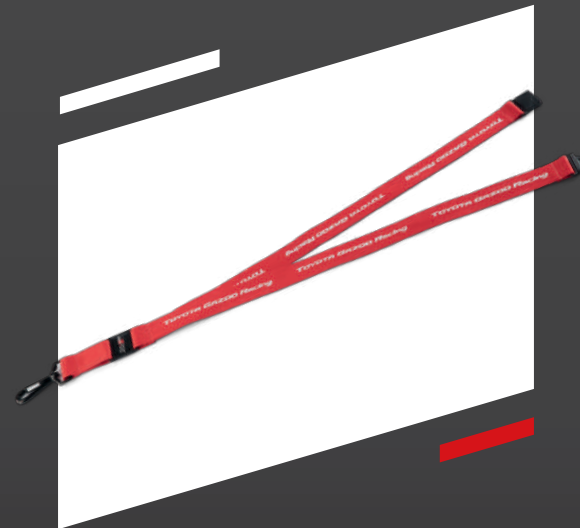

Lanyard TGR 19

Un accesorio esencial para mantener las llaves o fotocheck seguros y a mano. Diseño con logotipo TGR en letras blancas sobre fondo rojo.

TBMM9GAULH0U